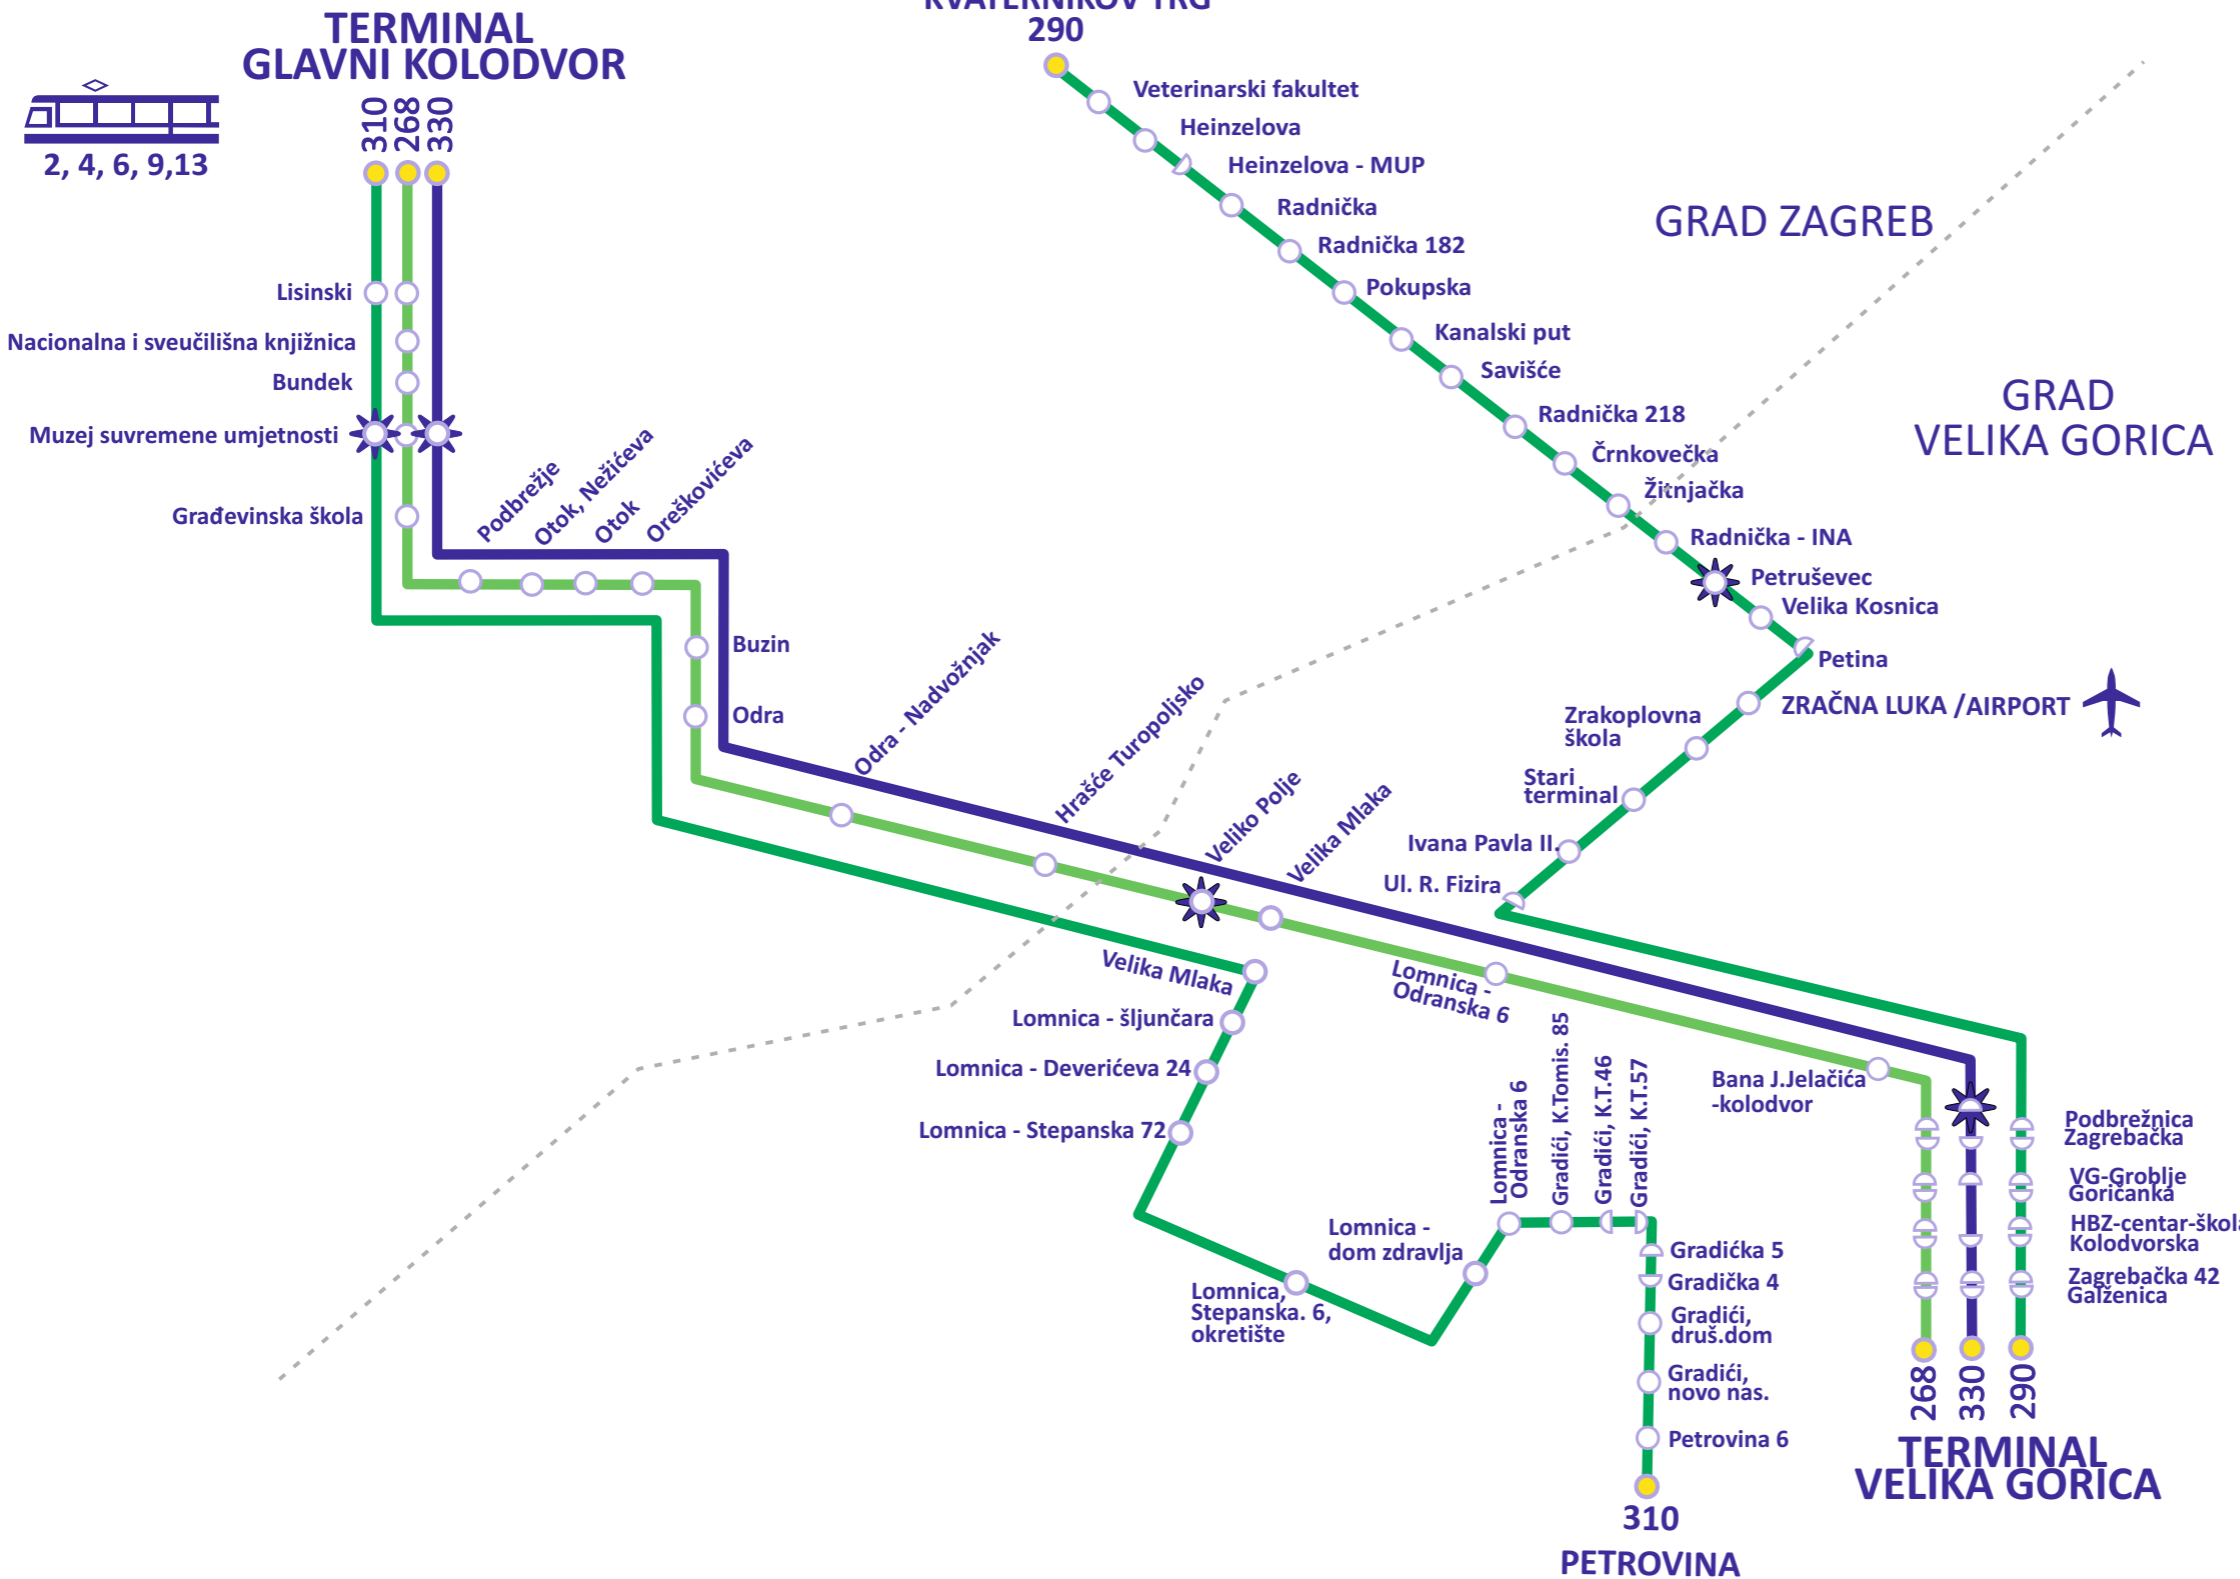

Autobusne linije terminala VELIKA GORICA

Popis autobusnih linija po peronima

PERON 7	310 Petrovina
PERON 9	330 Zagreb (Glavni kolodvor)
PERON 10	268 Zagreb (Glavni kolodvor)
PERON 11	290 Zračna luka - Zagreb (Kvaternikov trg)

LEGENDA

- početno-krajnja stanica
- stajalište u oba smjera
- stajalište u smjeru vožnje
- mjesto prekida I. zone

10.07.2024.